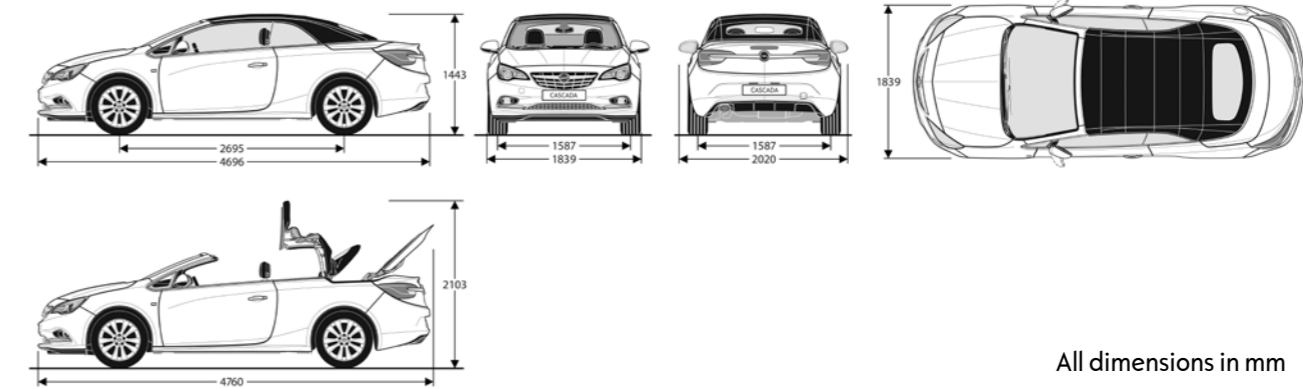

SPECIFICATIONS. <

Technical Specifications

Performance	
Engine	1.6 L SIDI Turbo
Number of cylinders	4
Displacement	1598 cm³
Maximum performance (hp@rpm)	170@4250
Maximum torque (N.m@rpm)	260@4250
Maximum speed	219 km/h
Acceleration (from 0 to 100 km/h)	9.2 sec
Transmission	A/T 6 Speed
Fuel tank capacity	56L
Fuel Consumption	
Combined	7.3 L
Urban	9.5 L
Extra Urban	6.1 L
Dimensions	
Length (mm)	4696
Width (mm)	1839
Height (mm)	1443
Wheel base (mm)	2695
Trunk capacity (liter)	(folded roof) 280 L - (unfolded roof) 350 L

المواصفات والتجهيزات

الأداء	
المحرك	١,٦ لتر تريبو حقن مباشر بشمعات اشتعال
عدد الاسطوانات	٤
السعة	١٥٩٨ سم^٣
أقصى أداء (حصان * د.د.)	١٧٠ @ ٤٢٥٠
العزم الأقصى (نيوتن.متر * د.د.)	٢٦٠ @ ٤٢٥٠
السرعة القصوى	٢١٩ كم/ساعة
زمن التسارع (من صفر إلى ١٠٠ كم/الساعة)	٩,٢ ث
ناقل الحركة	أوتوماتيك ٦ سرعات
سعة خزان الوقود	٥٦ لتر
معدل استهلاك الوقود	
متوسط	٧,٣ لتر
داخل المدينة	٩,٥ لتر
على الطرق السريعة	٦,١ لتر
الأبعاد	
الطول مم	٤٦٩٦
العرض مم	١٨٣٩
الارتفاع مم	١٤٤٣
قاعدة العجلات مم	٢٦٩٥
سعة الحقيبة الخلفية باللتر	٢٨٠ لتر مع ضم السقف - ٣٥٠ لتر بدون ضم السقف

All dimensions in mm